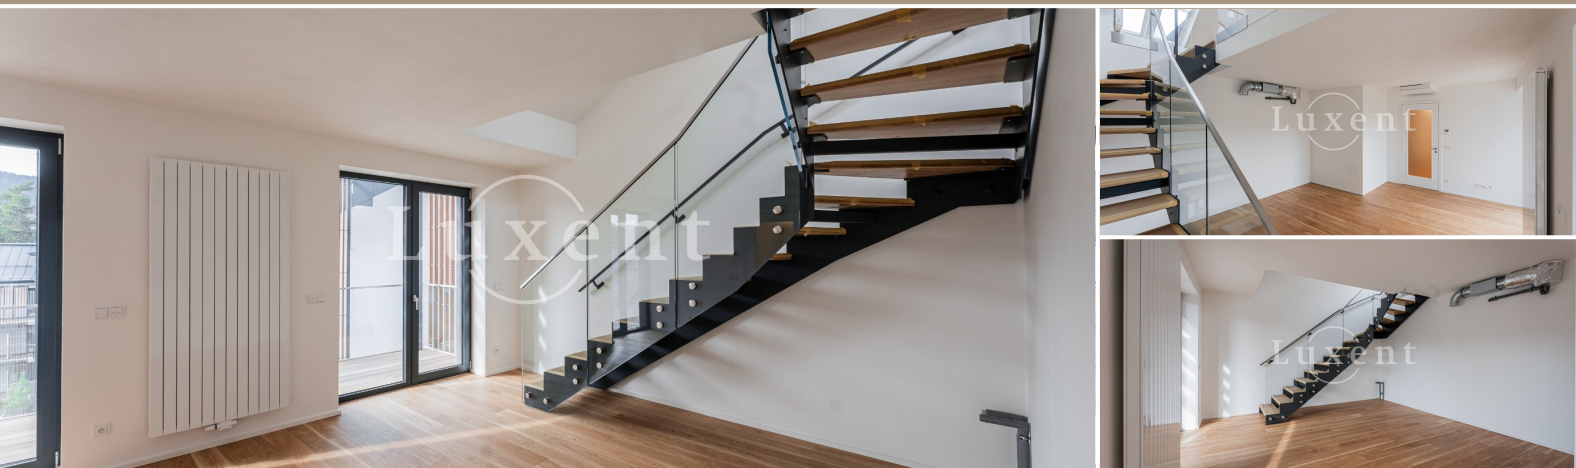

Prodej bytu 4+kk/B, 118,2 m², v exkluzivním projektu MOLO Lipno Resort, Lipno nad Vltavou

🏠 118 m² 📄 Lipno nad Vltavou, Český Krumlov, Jihočeský kraj 📞 na vyžádání

S TOUTO NEMOVITOSTÍ VÁM POMŮŽE

Ing. Zdeněk Jemelík

SENIOR SALES SPECIALIST

zdenek.jemelik@luxent.cz

+420 720 310 300

Číslo zakázky	E.2-231	Cena	na vyžádání
Adresa	Lipno nad Vltavou, Český Krumlov, Jihočeský kraj	Druh	Byty
Dispozice	4+kk	Užitná plocha	118 m²
Obytná plocha	94 m²	Nízkoenergetický	Ne
Energetická náročnost budovy	B - Velmi úsporná	Patro	3. patro
Zařízení	Ne	Parkování	Ano
Garáž	Ano	Balkon	10 m²
Sklep	15 m²	Výtah	Ano