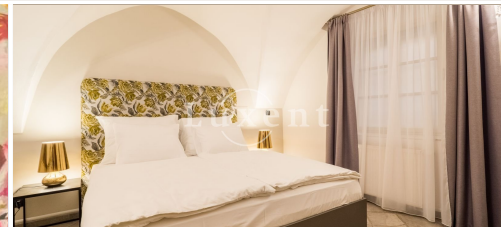

Pronájem bytu 1+kk, 40 m², Praha 1 - Staré Město

🏠 40 m² 📄 Řetězová, Praha 1 - Staré Město 📅 Pronajato

S TOUTO NEMOVITOSTÍ VÁM POMŮŽE

Mgr. Adam Kvasnička

LEASE SPECIALIST

adam.kvasnicka@luxent.cz

+420 730 511 611

Číslo zakázky	N5502	Cena	Pronajato
Adresa	Řetězová, Praha 1 - Staré Město	Druh	Byty
Dispozice	1+kk	Užitná plocha	40 m²
Stav nabídky	Pronajato	Obytná plocha	40 m²
Nízkoenergetický	Ne	Energetická náročnost budovy	G - Mimořádně ne hospodárná
Patro	1. patro	Zařízení	Ano
Parkování	Ano	Výtah	Ano