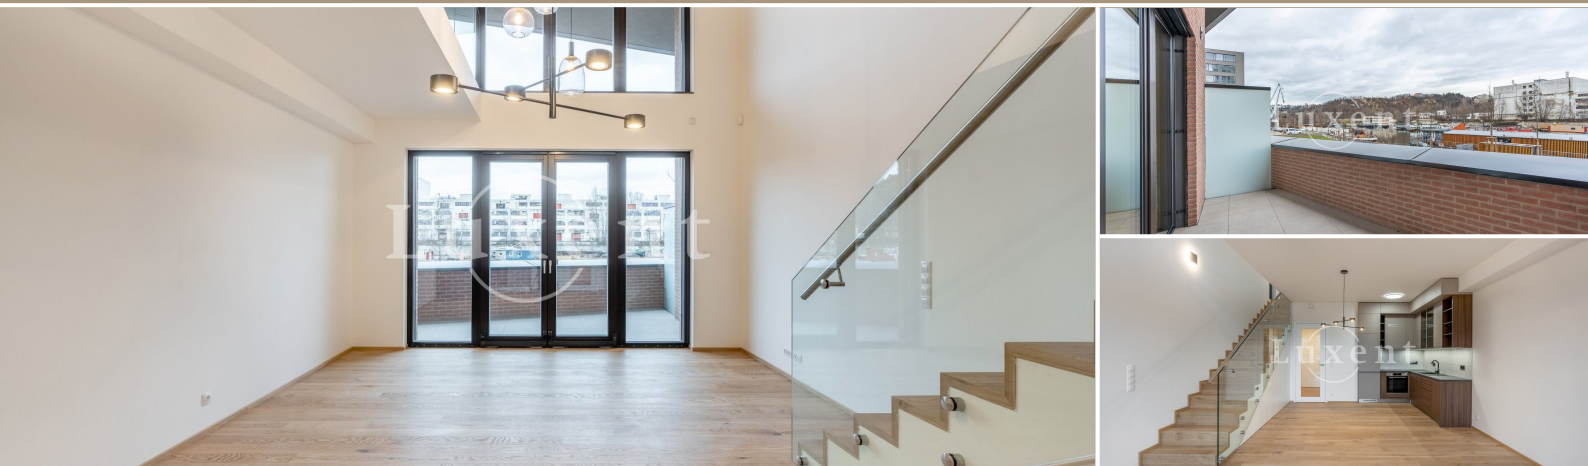

Pronájem bytu 2+kk/T/GS, 73 m², Praha 7 - Holešovice

🏠 73 m² 📄 Jankovcova, Praha 7 - Holešovice 📅 39 000 Kč za měsíc

S TOUTO NEMOVITOSTÍ VÁM POMŮŽE

Mgr. Adam Kvasnička

LEASE SPECIALIST

adam.kvasnicka@luxent.cz

+420 730 511 611

Číslo zakázky	N6829	Cena	39 000 Kč za měsíc
Adresa	Jankovcova, Praha 7 - Holešovice	Druh	Byty
Dispozice	2+kk	Užitná plocha	73 m²
Nízkoenergetický	Ne	Energetická náročnost budovy	G - Mimořádně nevhodná
Patro	přízemí	Zařízení	Ne
Parkování	1	Terasa	12 m²
Výtah	Ano	Datum k nastěhování	23. 2. 2024