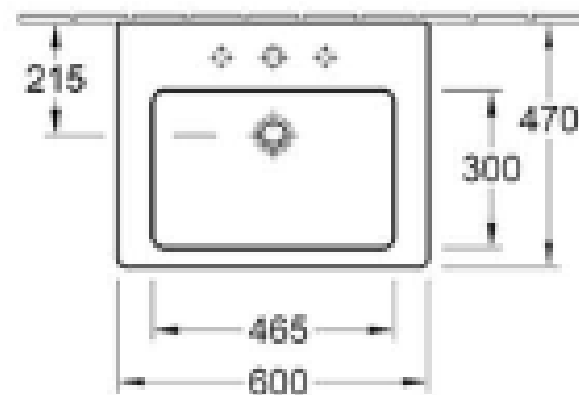

Sanita 2.NP s koutem (domy X,Y)

Umyvadlo Villeroy & Boch
s otvorem Verity Design
2.0 s přepadem
600x470 mm