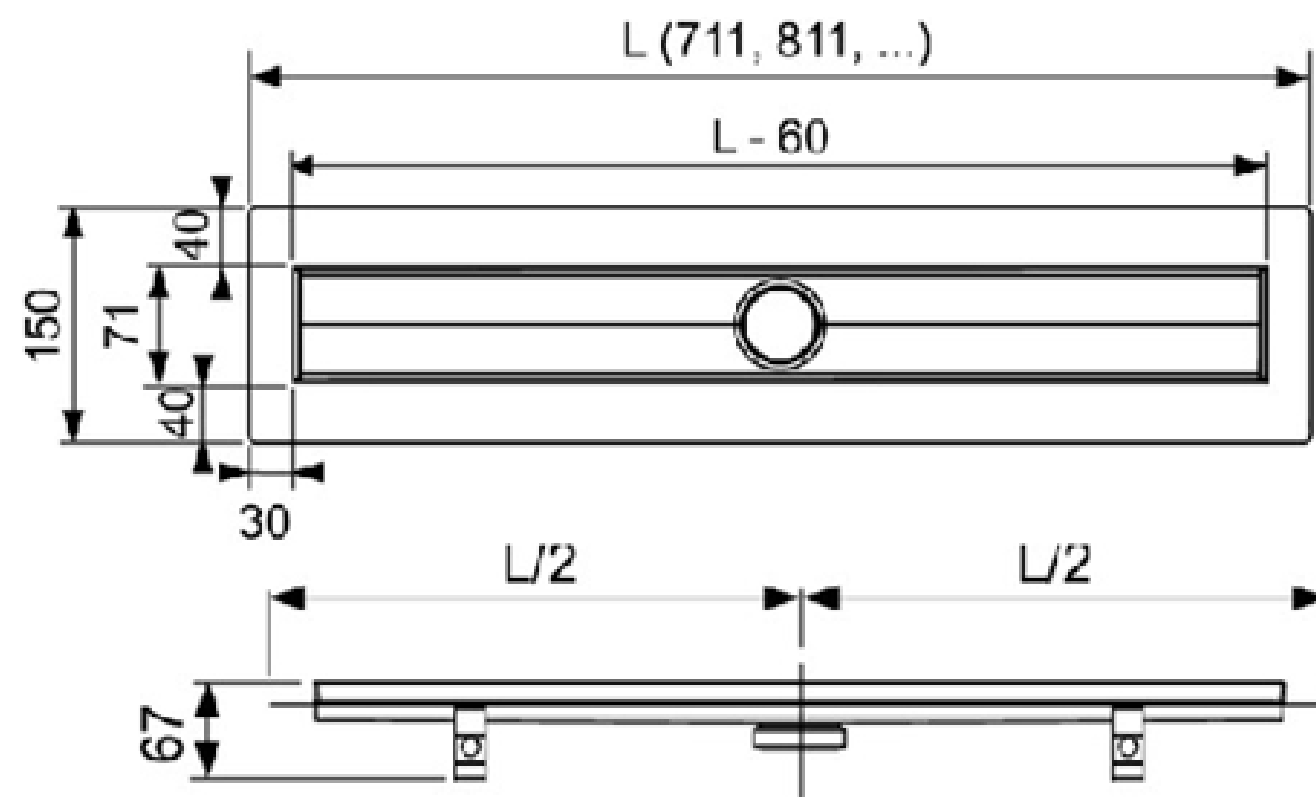

Sanita 2.NP s koutem (domy X,Y)

Rošt 1500 mm, leštěná ocel / kout 900x1730-1750 mm (dle typu RD)
X2 1730 mm / X3 1750 mm / X4 1750 mm) / X5 1750 mm

Sprchový žlab TECEdrainline, rovný, 1500 mm, s těsnící páskou Seal System