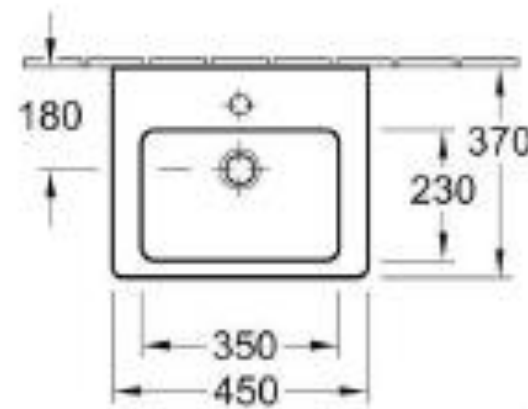

Sanita 1.NP

Umývatko VILLEROY & BOCH
Subway 2.0, 450x370 mm