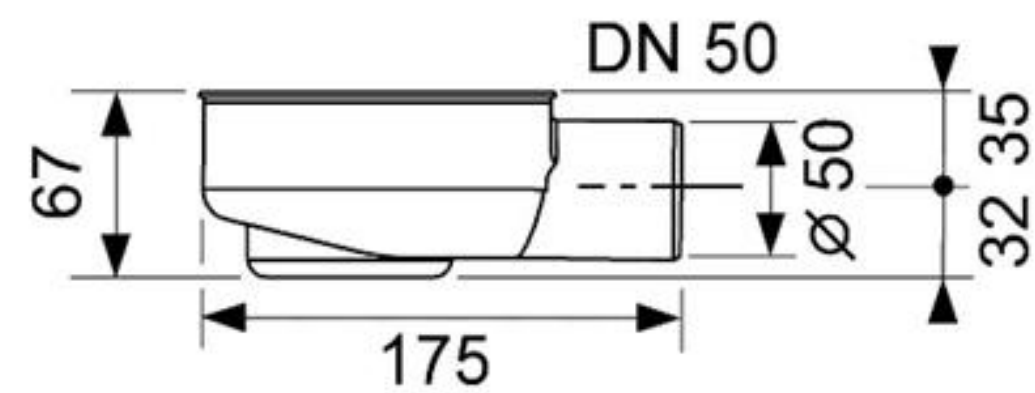

Sanita 2.NP s koutem (domy X,Y)

Concept 200 sifon snížený, DN50, 0,7l/s,
osnímatelný zápachová uzávěrka, boční odpad