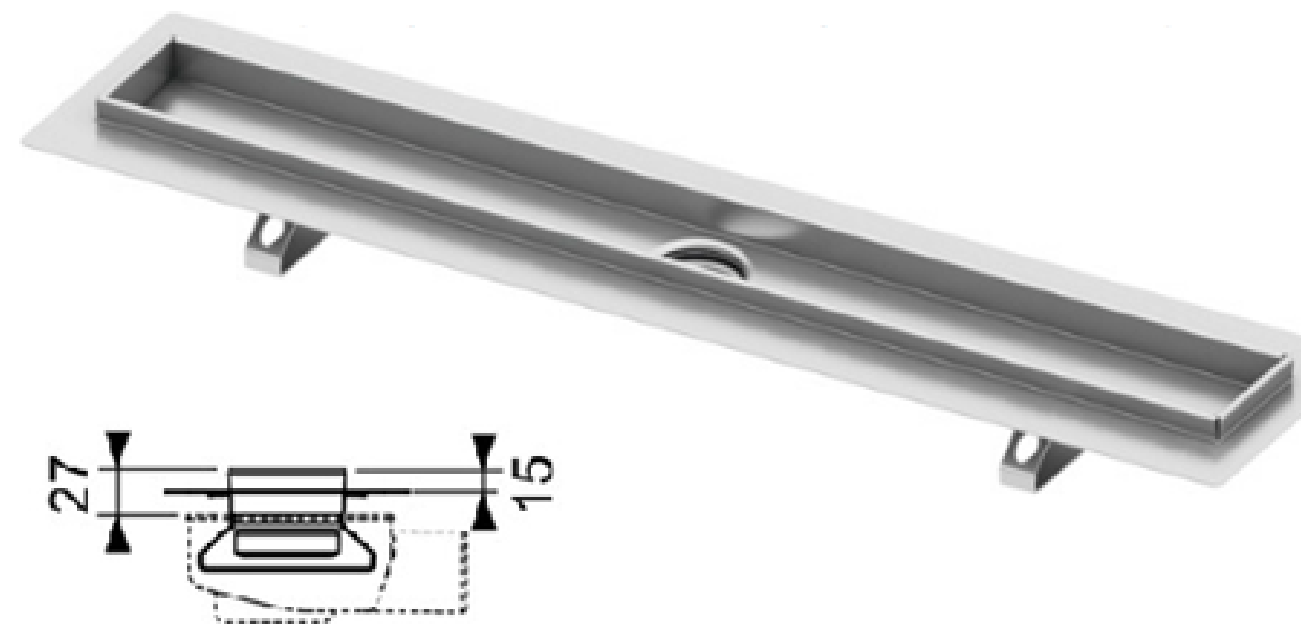

Sanita 2.NP s koutem (domy X,Y)

Rošt 1500 mm, leštěná ocel / kout 900x1730-1750 mm (dle typu RD)
X2 1730 mm / X3 1750 mm / X4 1750 mm) / X5 1750 mm

Sprchový žlab TECEdrainline, rovný, 1500 mm, s těsnící páskou Seal System