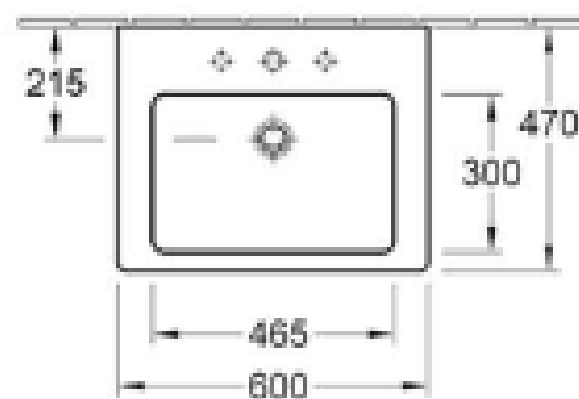

Sanita 2.NP s vanou a koutem

Umyvadlo Villeroy & Boch
s otvorem Verity Design
2.0 s přepadem
600x470 mm