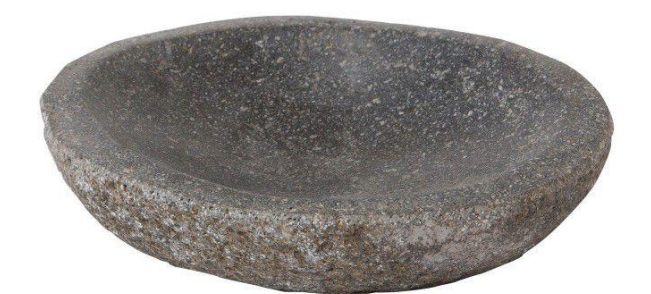

Miska na mýdlo

miska na mýdlo
z přírodního kamene
cca Ø13 cm