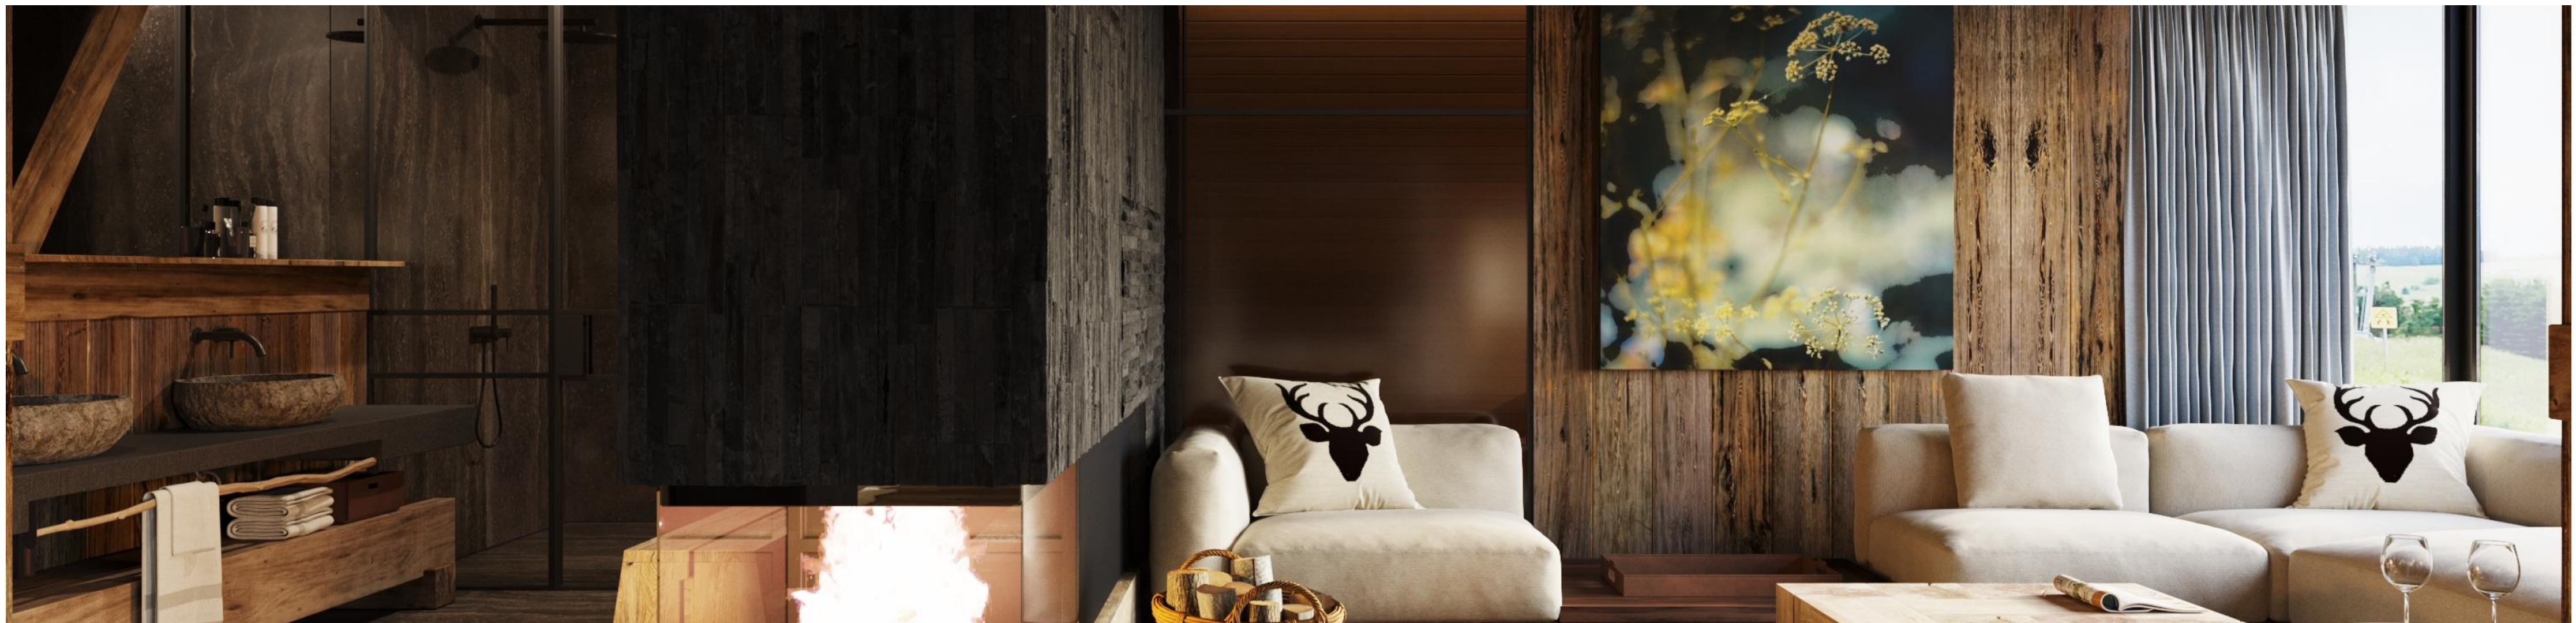

Kontaktujte nás

Romana Čermáková

romana.cermakova@luxent.cz

+420 770 181 181

Luxent | Exclusive
Properties

Exkluzivní prodejce

Projekt je ve výstavbě a standardy mohou procházet změnami (při zachování úrovně kvality).