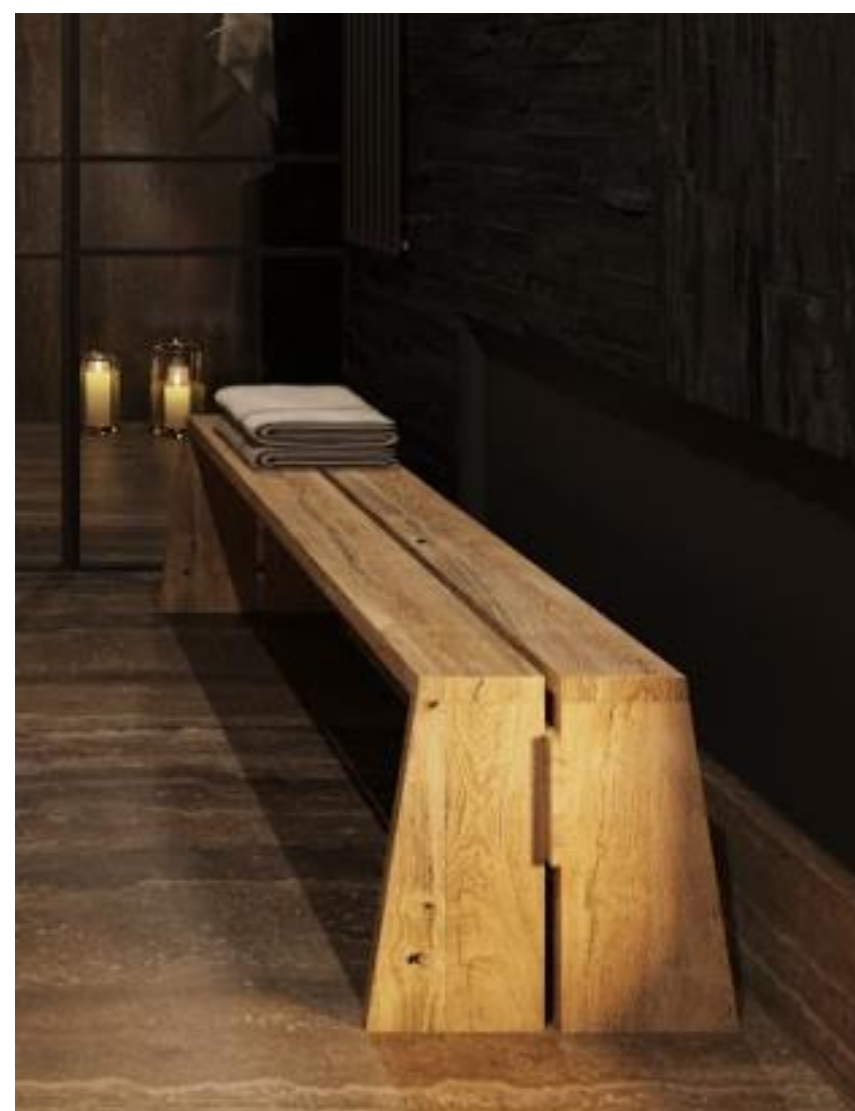

Lavice v koupelně