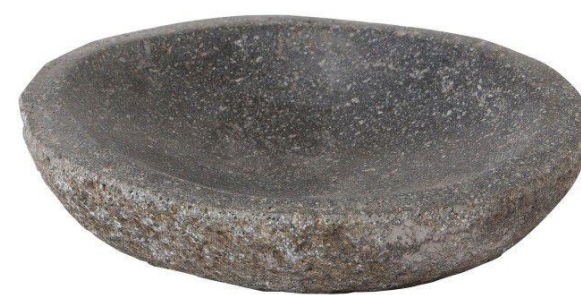

Doplňky

Záchodový kartáč

WC kartáč black SOLO

Dávkovač mýdla (3 ks)

Miska na mýdlo

miska na mýdlo
z přírodního kamene
cca Ø13 cm

Krabicový box do koupelny

Limac Design - Sonia
SET of 3, barva hnědá