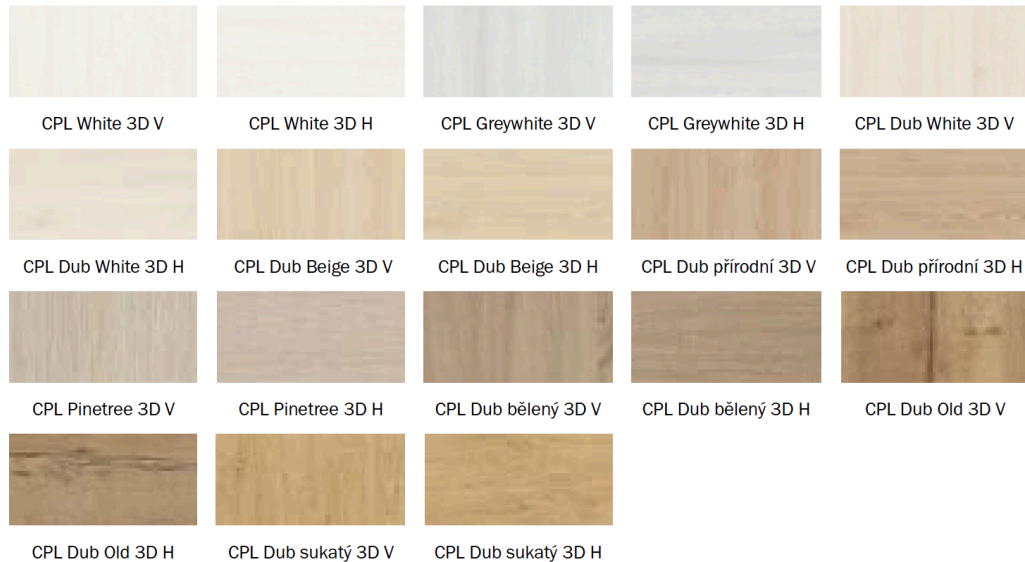

DVEŘE

INTERIÉROVÉ a VCHODOVÉ DVEŘE

Interiérové dveře VEKRA model SIMPLE 1 CPL Hladký laminát

Klasické otočné provedení

Bílá barva s možností záměny barevné varianty dle katalogu VEKRA - <https://www.vekra.cz/produkt/vekra-interier-simple/>

Prosklené dveře do obývacího pokoje, ostatní plné

Vchodové dveře VEKRA model SIMPLE EW30 A EI30 v protipožárním provedení

Dveře jsou montovány do ocelových zárubní

Barevné provedení: Perlově šedá barva zvenčí a Platinově bílá barva zevnitř

Povrchy

CPL 3D – strukturovaný laminát